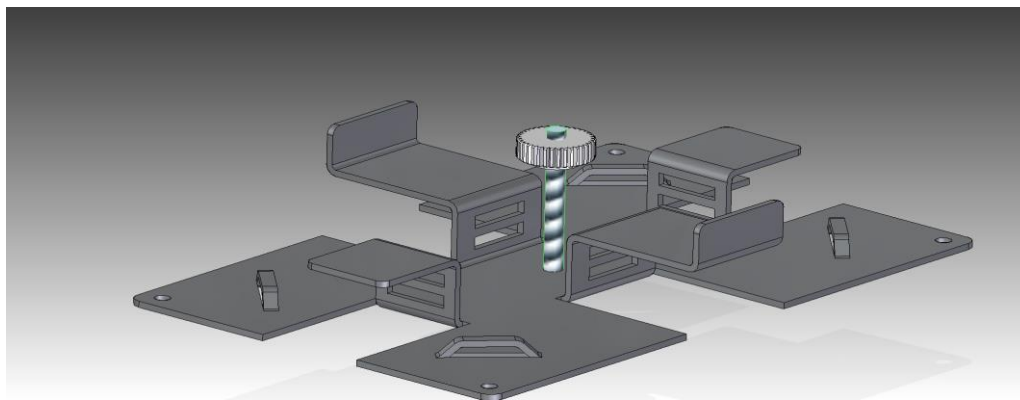

USZ

Uchwyt USZ umożliwiający montaż kasety światłowodowej na 24 spawy i pozwalający na umieszczenie zapasu tub kabli optycznych. Produkt przeznaczony do zainstalowania w szafkach elektrycznych lub teletechnicznych.

Wizualizacja uchwytu USZ

cechy główne:

- możliwość umieszczenia w miejscach niestandardowych (szafki elektryczne i teletechniczne),
- uchwyt umożliwiający zamontowanie kasety światłowodowej i wykonania na niej do 24 spawów,
- konstrukcja pozwala na wykonanie zapasu tub światłowodowych.

opcje zamawiane oddzielnie

- kasetka światłowodowa z pokrywką SK-24-FCA-SET.

normy/certyfikaty

- V0 wg UL94,
- RoHS 2011/65/UE,
- ITU-T L.202 (07/10).

parametry techniczne:

| USZ | |
|------------------------------------|------------------|
| wymiary [szer. x wys. x głęb.][mm] | 100 x 150 x 40 |
| kolor | RAL7035 |
| wykonanie | stal lakierowana |