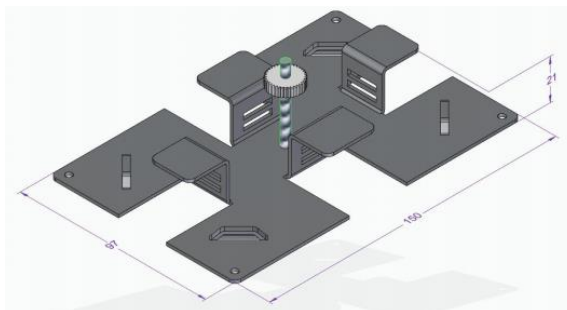

USZ-2

Uchwyt USZ-2 pozwala na adaptację naścienną skrzynki telefonicznej do zastosowań w sieciach światłowodowych.

wizualizacja uchwytu na kasetę SK-KM2

cechy główne:

- instalacja w skrzynkach teletechnicznych i elektrycznych,
- stabilne zamocowanie kasety spawów,
- bezpieczne prowadzenie zapasów tuby kablowej.

normy/certyfikaty

- RoHS 2011/65/UE,
- klasa palności V0.

w zestawie:

- nakrętka radełkowana na uchwyt kasety.

opcje zamawiane oddzielnie:

- kasetka SK-KM2,
- osłonki spawów.

parametry techniczne:

USZ - 2	
wymiary (szer. x wys. x głęb.) [mm]	97 × 150 × 21
maksymalna ilość kaset światłowodowych	1
maksymalna liczba spawów termicznych	12
wykonanie	stal lakierowana proszkowo RAL7035

konfiguracja:

kod produktu	opis
USZ-2	Uchwyt kasety światłowodowej SK-KM2, 100x150x40mm (SxWxG), kolor RAL7035

segmenty rynku: